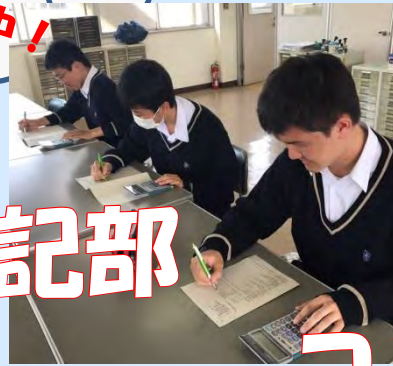

Tosho News

愛知県立東海商業高等学校
創刊号 2017年
(部活動紹介)

商業科ならではの部活動

ワーフロ部

全国大会出場

ワーフロ部では10分間での
入力スピードを競う競技会
に出場します！
全国大会連続出場中！

愛知県商業実務総合
競技大会 CG団体の部

優勝

デザイン部

大会入賞を目標
に日々活動して
います！

簿記部

コンピュータ部

県大会出場

ソフトボール部

ソフトテニス部

野球部

卓球部

剣道部

上記の部活は今年度県大会へ出場します！
中学生の皆さんも、一緒に青春しましょう！

まだまだ
あるよ！

サッカー部

バレーボール部

吹奏楽部

バスケットボール部

硬式テニス部

バドミントン部 陸上競技部 児童文化部

その他… 演劇部・茶華道部・家庭部・書道部・囲碁部
フォークソング部・速記部・ハンドベル部
ボランティア部・美術部・コーラス部

があります！

TOSHO NEWS製作者

総合ビジネス科 日比野優(加木屋中学校出身)
総合ビジネス科 徳永隼人(中部中学校出身)
情報科 竹内恵玖奈(阿久比中学校出身)
情報科 川端舞子(八幡中学校出身)

高校生活の思い出にもなる
部活動選びの参考にしては？

MADE BY PLAN-DO-TOSHO